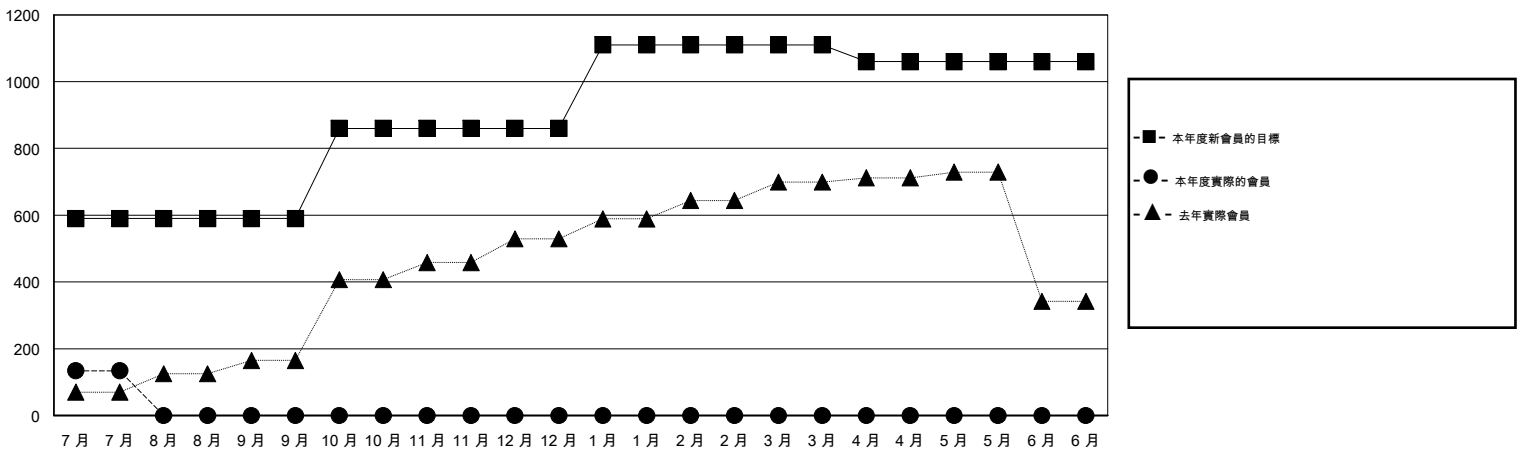

# MONTHLY MEMBERSHIP PROGRESS REPORT

District 387

Results as of: 7/31/2014

GMT: PAUL CHOR HO FAN

地點 CHINA

GMT憲章區 5

分會				
成果 2014-2015				
季	新分會目標	實際新會	實際取消的分會	實際淨增/減
7月/8月/9月	20	2	0	2
10月/11月/12月	10	0	0	0
1月/2月/3月	10	0	0	0
4月/5月/6月	4	0	0	0

位會員@每位須繳				
成果 2014-2015				
季	新會員目標	實際添加會員總數	實際退會會員	實際淨增/減
7月/8月/9月	1,180	292	24	268
10月/11月/12月	540	0	0	0
1月/2月/3月	500	0	0	0
4月/5月/6月	-100	0	0	0

目標與實際新會累積

目標和實際會員累積

已取消的分會: 0	30 CLUBS OF 60 增添1位或以上的新會員	性別分佈
放棄的會員	<a href="#">點擊這裡取得健康評估資料</a>	男 762 (59.62%)
過世 0		女 516 (40.38%)
分會已取消 0		家庭單位會員 155
其他 12		戶長 74
總計 12		非戶長 81