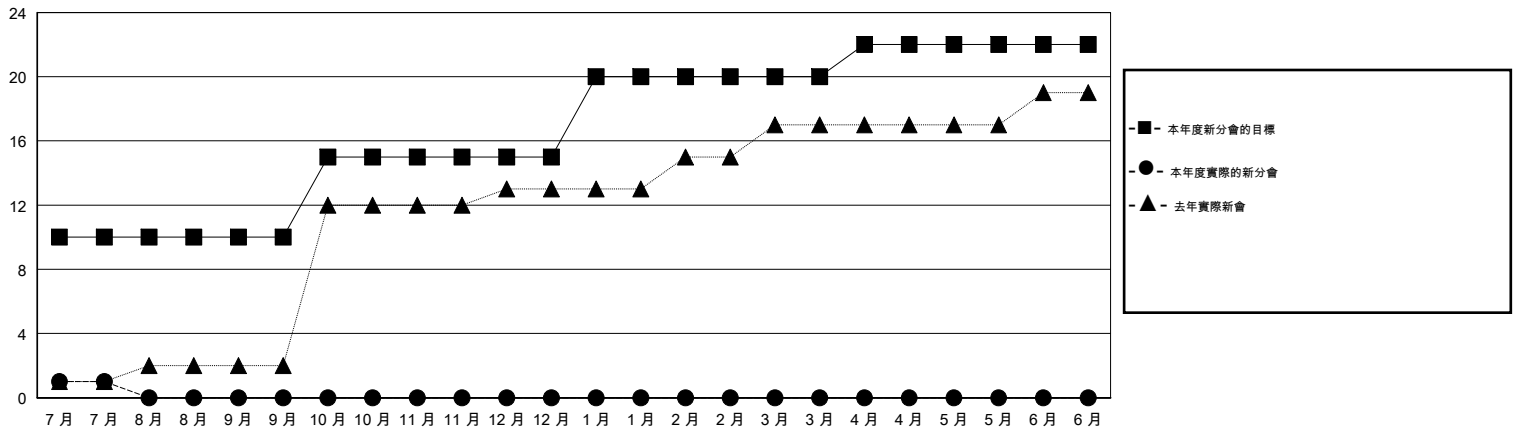

# MONTHLY MEMBERSHIP PROGRESS REPORT

District 387

Results as of: 7/31/2014

GMT: PAUL CHOR HO FAN

地點 CHINA

GMT憲章區 5

分會				
成果 2014-2015				
季	新分會目標	實際新會	實際取消的分會	實際淨增/減
7月/8月/9月	20	2	0	2
10月/11月/12月	10	0	0	0
1月/2月/3月	10	0	0	0
4月/5月/6月	4	0	0	0

位會員@每位須繳				
成果 2014-2015				
季	新會員目標	實際添加會員總數	實際退會會員	實際淨增/減
7月/8月/9月	1,180	292	24	268
10月/11月/12月	540	0	0	0
1月/2月/3月	500	0	0	0
4月/5月/6月	-100	0	0	0

目標與實際新會累積

目標和實際會員累積

已取消的分會: 0	30 CLUBS OF 60 增添1位或以上的新會員	性別分佈
放棄的會員	<a href="#">點擊這裡取得健康評估資料</a>	男 762 (59.62%)
過世 0		女 516 (40.38%)
分會已取消 0		家庭單位會員 155
其他 12		戶長 74
總計 12		非戶長 81